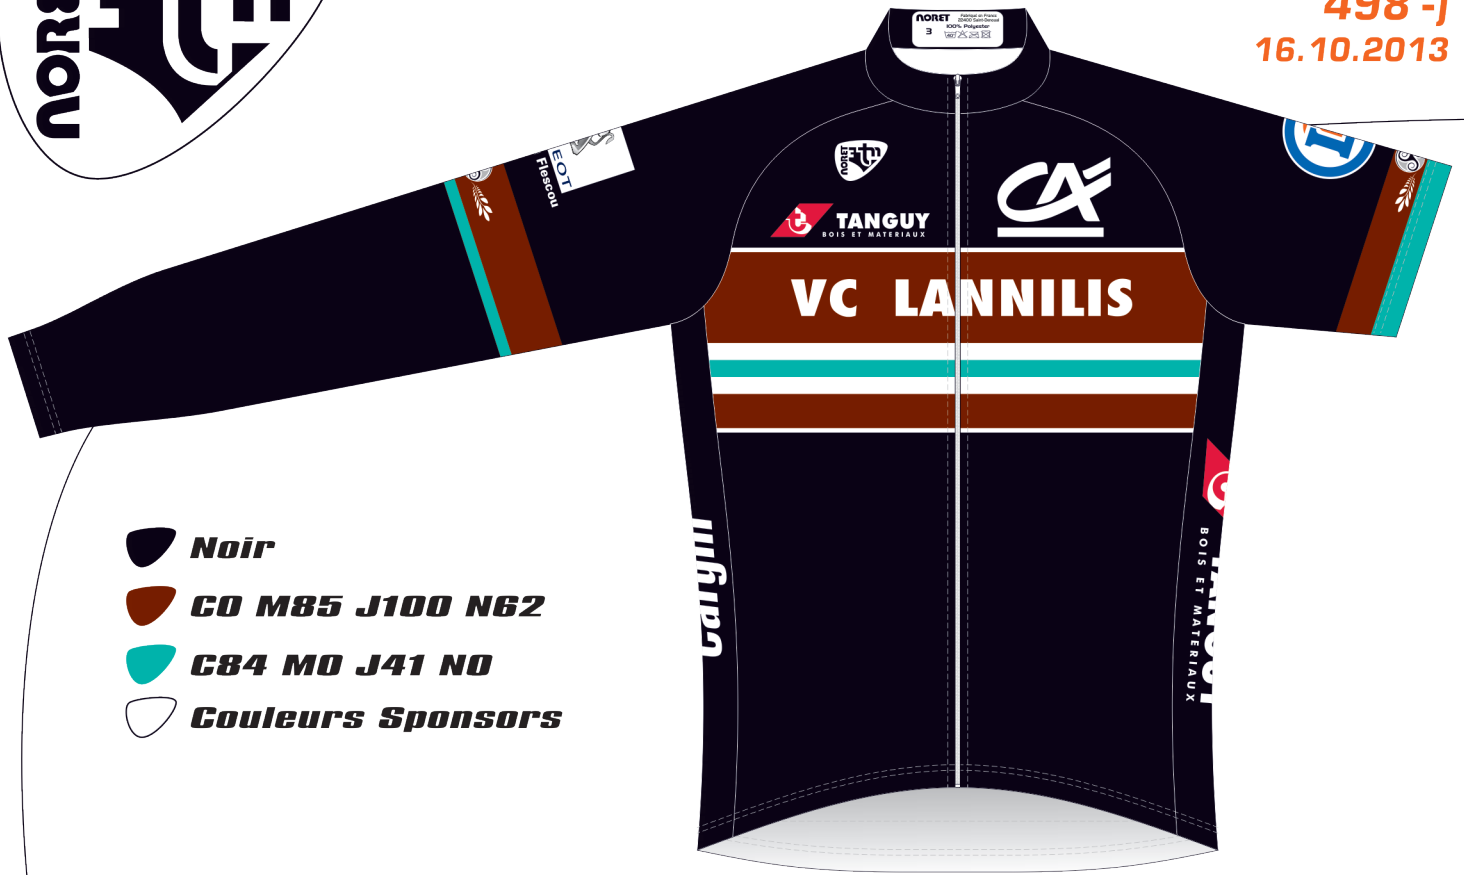

Lannilis
498 -j
16.10.2013

-  **Noir**
-  **CO M85 J100 N62**
-  **C84 MO J41 NO**
-  **Couleurs Sponsors**